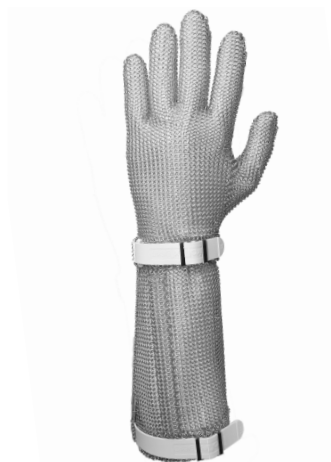

Гибкие пластиковые звенья для обеспечения наилучшего комфорта при ношении

Flexible cuff stiffener for high wear comfort

Заменяемый ремешок с пряжкой из эластичного термополиуретана (ТПУ) и оптимальные гигиенические свойства

Elastic Thermo Polyurethane (TPU) exchange - strap with push button buckle and optimum hygiene properties

Простая и быстрая смена ремешка без использования инструментов

Quick exchange of the strap without tools

Перчатка niroflex easyfit
niroflex easyfit hand glove

Перчатка niroflex easyfit с отверстием 75 мм
niroflex easyfit 75 mm cuff

Перчатка niroflex easyfit с отверстием 190 мм
niroflex easyfit 190 mm cuff

Перчатка niroflex easyfit на всю длину руки
niroflex easyfit full arm