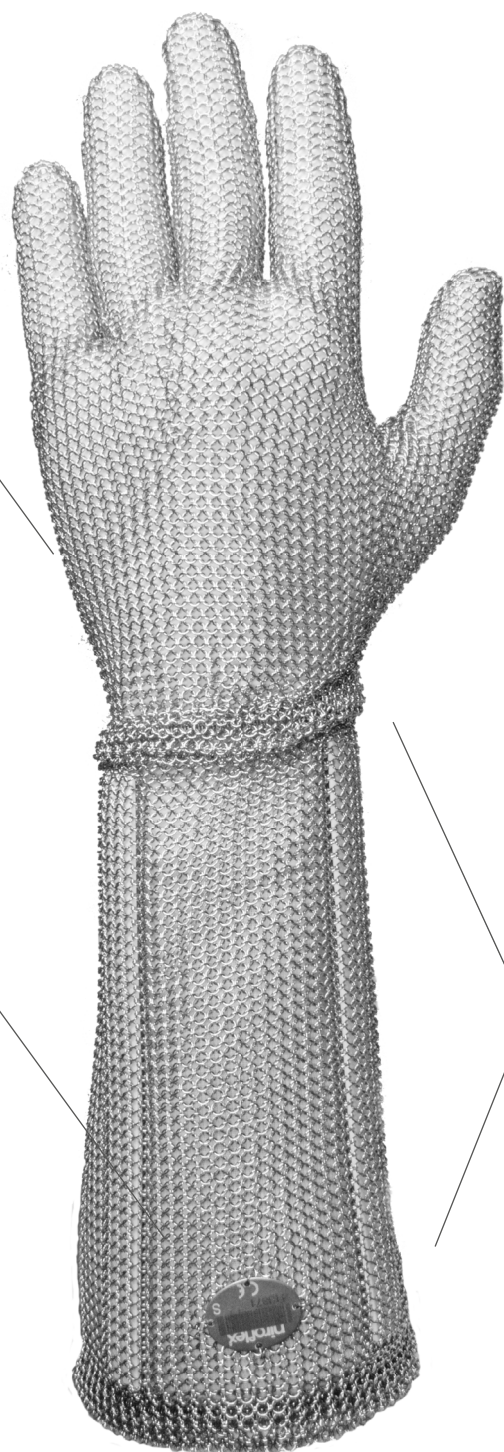

Цветные манжеты на отворотах для
быстрого распознавания размеров;
здесь: белый = S

*Coloured reinforcements for quick
identification of glove sizes;
here: white = S*

Наша технология плазменной сварки
гарантирует высочайшее качество
сплетения колец