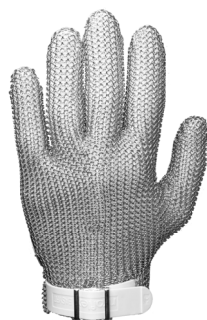

Перчатка niroflex easyfit
niroflex easyfit hand glove