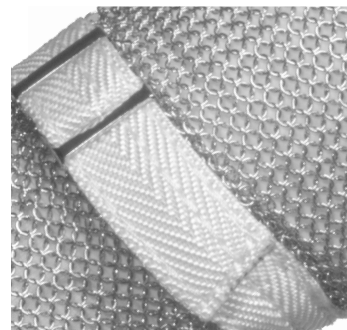

01 Кольчужные перчатки / *Chainmail gloves*

L R

Носятся по выбору: на правой или на левой руке

Can be worn either on the left or right hand

Высочайшая защита от порезов и уколов в непродовольственном секторе

High puncture- and cut-resistance in the non-food section

Цветные текстильные ленты для быстрого определения размера; здесь: белая = S

Coloured textile straps for quick identification of glove sizes; here: white = S