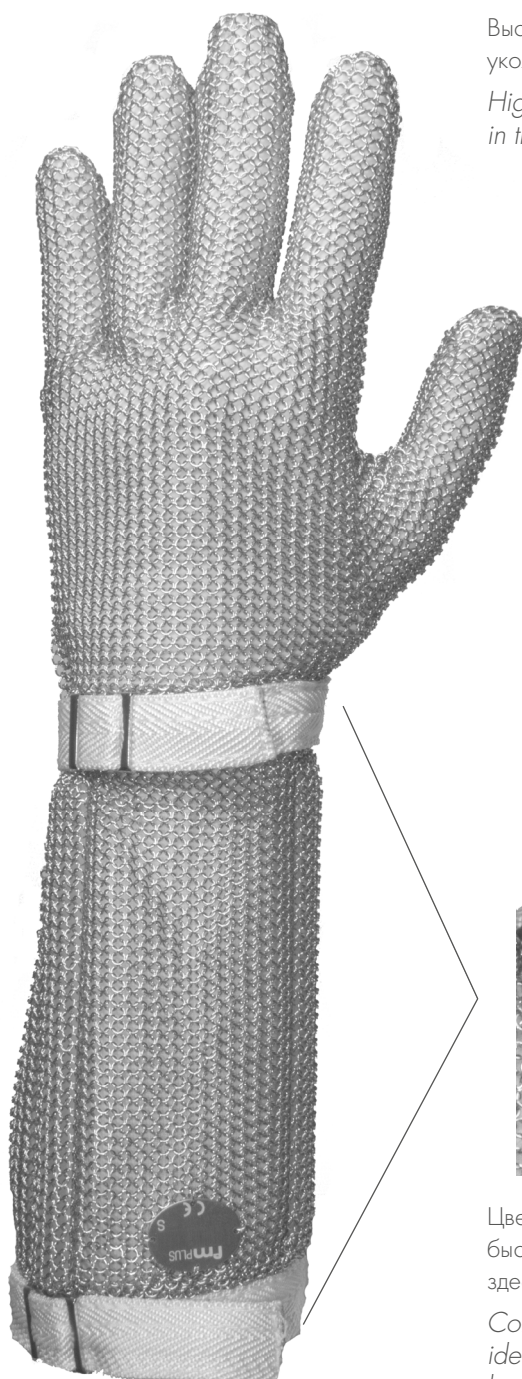

01 Кольчужные перчатки / *Chainmail gloves*

L R

Носятся по выбору: на правой или на левой руке

Can be worn either on the left or right hand

Высочайшая защита от порезов и уколов в непродовольственном секторе

High puncture- and cut-resistance in the non-food section